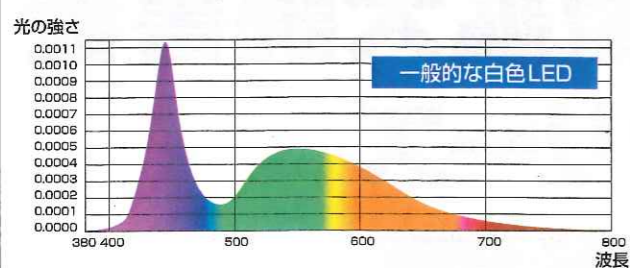

VS-2000AF D

新機能を搭載し、
より見やすく、書きやすくなりました。

価格(非課税)
198,000円 (15型フラットテレビ付)
※画面はハメコミ合成したものです。

LED照明の分光特性

●拡大読書器VSシリーズには、まぶしさを軽減したウォームホワイトLEDを採用しました。一般的な白色LEDに比べ、まぶしさの原因といわれる500nm以下の波長の光りを抑えています。

ピクチャーモードの表示例

●反転モード

伸縮自在のレバー付ズームつまみを装備。指1本で簡単に操作できます。

VS-2000AF D [タイプA]

画面位置をスムーズに動かせるアームを採用し、
楽な姿勢で読書を楽しめます。

19型
ワイド
画面

価格(非課税)
268,000円 (19型ワイド液晶モニター付)
※画面はハメコミ合成したものです。

画面高さ

- アームが連続可動でき、画面の高さ調節ができます。
- 画面を下げることで視線が下がり、楽な姿勢で使用できます。