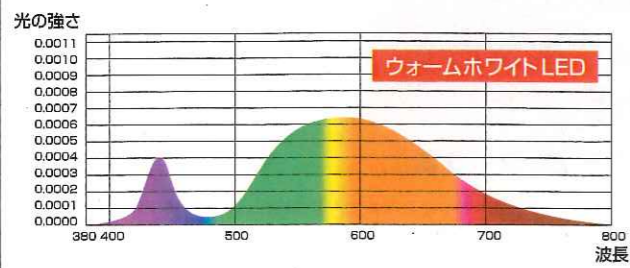

VS-2000AF D

新機能を搭載し、
より見やすく、書きやすくなりました。

価格(非課税)
198,000円 (15型フラットテレビ付)
※画面はハメコミ合成したものです。

LED照明の分光特性

●拡大読書器VSシリーズには、まぶしさを軽減したウォームホワイトLEDを採用しました。一般的な白色LEDに比べ、まぶしさの原因といわれる500nm以下の波長の光りを抑えています。

ピクチャーモードの表示例

●反転モード

●ピクチャーモード

照明スイッチの調整

●両点灯

●左点灯、右消灯
影が目立ちません。

VS-2000AF Dシリーズ 共通特長

目に優しいウォームホワイトのLED照明を採用し、まぶしさ軽減。電球交換も不要です。

カラー、白黒、反転モードにピクチャーモードを追加。写真が見やすくなりました。

フォーカスロック機能でピント位置を固定。より書きやすくなりました。

伸縮自在のレバー付ズームつまみを装備。指1本で簡単に操作できます。

VS-2000AF D [タイプA]

画面位置をスムーズに動かせるアームを採用し、
楽な姿勢で読書を楽しめます。

19型
ワイド
画面

価格(非課税)
268,000円 (19型ワイド液晶モニター付)
※画面はハメコミ合成したものです。

画面高さ

- アームが連続可動でき、画面の高さ調節ができます。
- 画面を下げることで視線が下がり、楽な姿勢で使用できます。